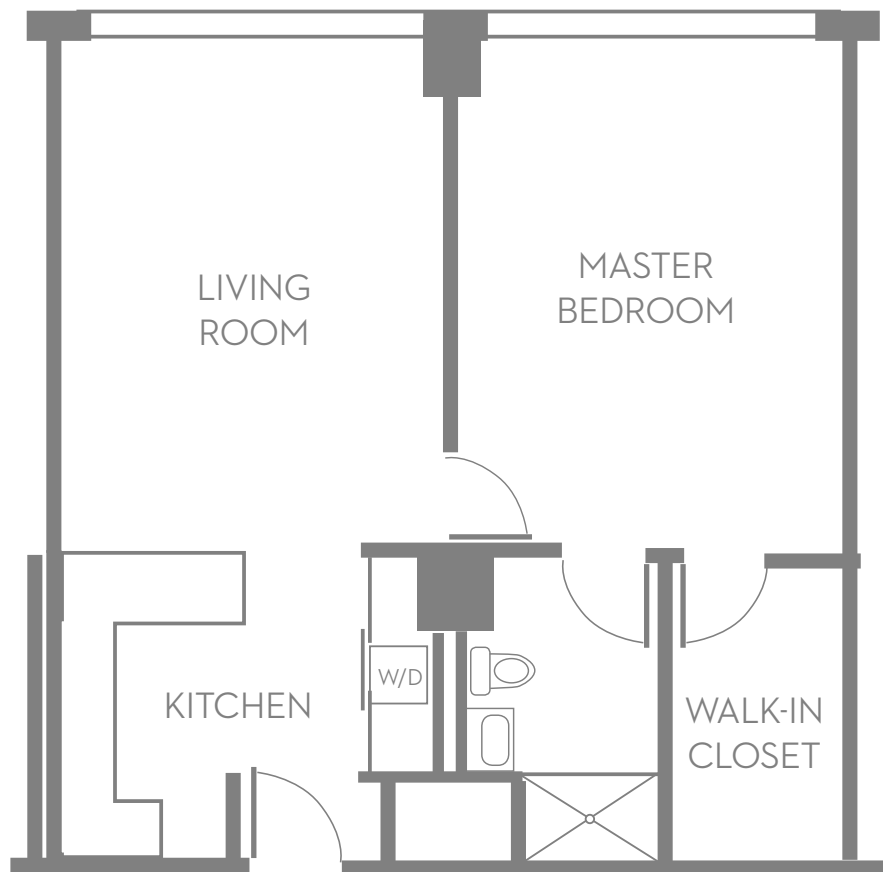

PARKSHORE

Lakefront Living

1 Bedroom 1 Bath

844 sq ft